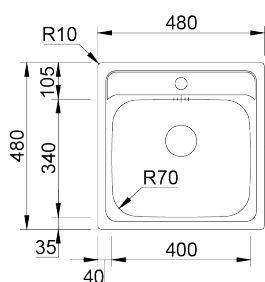

NEW MANAUS

Cuba monoestampada de raio 70mm e aba superior que permite a integração da misturadora. Indicado para aplicação de encastrar.

ACABAMENTOS:

- Não Polido
- Polido

Detalhes técnicos

O que precisa saber

Medida externa	480x480mm
Medida das cubas	400x340mm
Profundidade	160mm
Embalagem	Caixa Individual
Tamanho do móvel	600mm

Plano de corte

Instalação
Encastrar