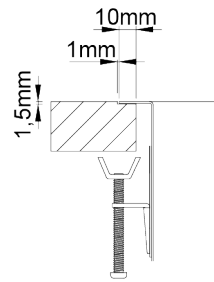

BOX LINE 40

Cuba de linhas retas minimalistas, de 0 mm de raio e válvula redonda.

**ACABAMENTOS:**

● Escovado

Detalhes técnicos

O que precisa saber

Medida externa 436x436mm

Medida das cubas 400x400mm

Profundidade 200mm

Embalagem Caixa Individual

Tamanho do móvel 500mm

Plano de corte

Instalação à Face

Instalação Inferior

Instalação Superior