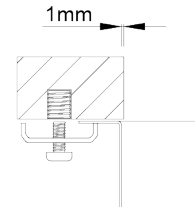

BOX LINE 40

Cuba de linhas retas minimalistas, de 0 mm de raio e válvula redonda.

**ACABAMENTOS:**

● Escovado

Detalhes técnicos

O que precisa saber

Medida externa 436x436mm

Medida das cubas 400x400mm

Profundidade 200mm

Embalagem Caixa Individual

Tamanho do móvel 500mm

Plano de corte

Instalação à Face

Instalação Inferior

Instalação Superior