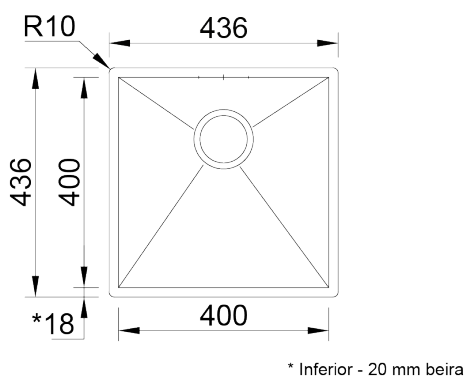

BOX LINE 40

Cuba de linhas retas minimalistas, de 0 mm de raio e válvula redonda.

**ACABAMENTOS:**

● Escovado

Detalhes técnicos

O que precisa saber

Medida externa 436x436mm

Medida das cubas 400x400mm

Profundidade 200mm

Embalagem Caixa Individual

Tamanho do móvel 500mm

Plano de corte

Instalação à Face

Instalação Inferior

Instalação Superior