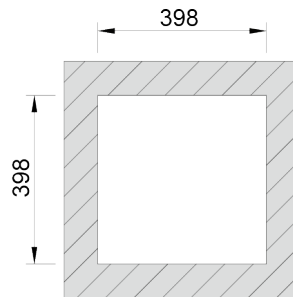

BOX LINE 40

Cuba de linhas retas minimalistas, de 0 mm de raio e válvula redonda.

**ACABAMENTOS:**

● Escovado

Detalhes técnicos

O que precisa saber

Medida externa 436x436mm

Medida das cubas 400x400mm

Profundidade 200mm

Embalagem Caixa Individual

Tamanho do móvel 500mm

Plano de corte

Instalação à Face

Instalação Inferior

Instalação Superior