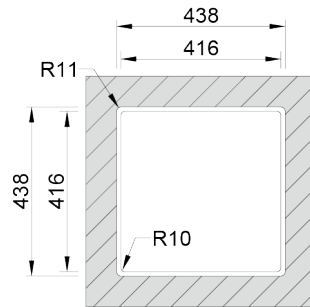

BOX LINE 40

Cuba de linhas retas minimalistas, de 0 mm de raio e válvula redonda.

**ACABAMENTOS:**

● Escovado

Detalhes técnicos

O que precisa saber

Medida externa 436x436mm

Medida das cubas 400x400mm

Profundidade 200mm

Embalagem Caixa Individual

Tamanho do móvel 500mm

Plano de corte

Instalação à Face

Instalação Inferior

Instalação Superior