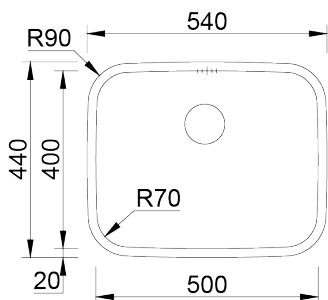

INDUS 50

Cuba monoestampada de raio 70mm, para aplicação inferior.

ACABAMENTOS:

● Polido

Detalhes técnicos

O que precisa saber

Medida externa	540x440mm
----------------	-----------

Medida das cubas	500x400mm
------------------	-----------

Profundidade	245mm
--------------	-------

Embalagem	Caixa Individual
-----------	------------------

Tamanho do móvel	600mm
------------------	-------

Plano de corte

Instalação Inferior