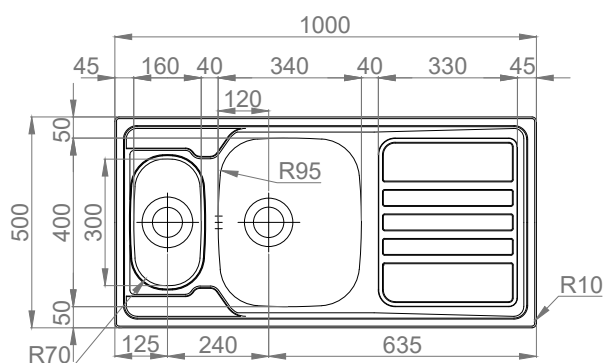

RODI LIGHT - OKIO LINE

OKIO LINE 101 FLAT

Lava-louça reversível monoestampado de cuba e meia, de raio 95mm para aplicação de encastrar.

ACABAMENTOS:

- Não Polido
- Polido

Detalhes técnicos

O que precisa saber

Medida externa 1000x500mm

Medida das cubas 160x300/340x400mm

Profundidade 90/160mm

Embalagem Caixa Individual

Tamanho do móvel 600mm

Plano de corte

Instalação
Encastrar